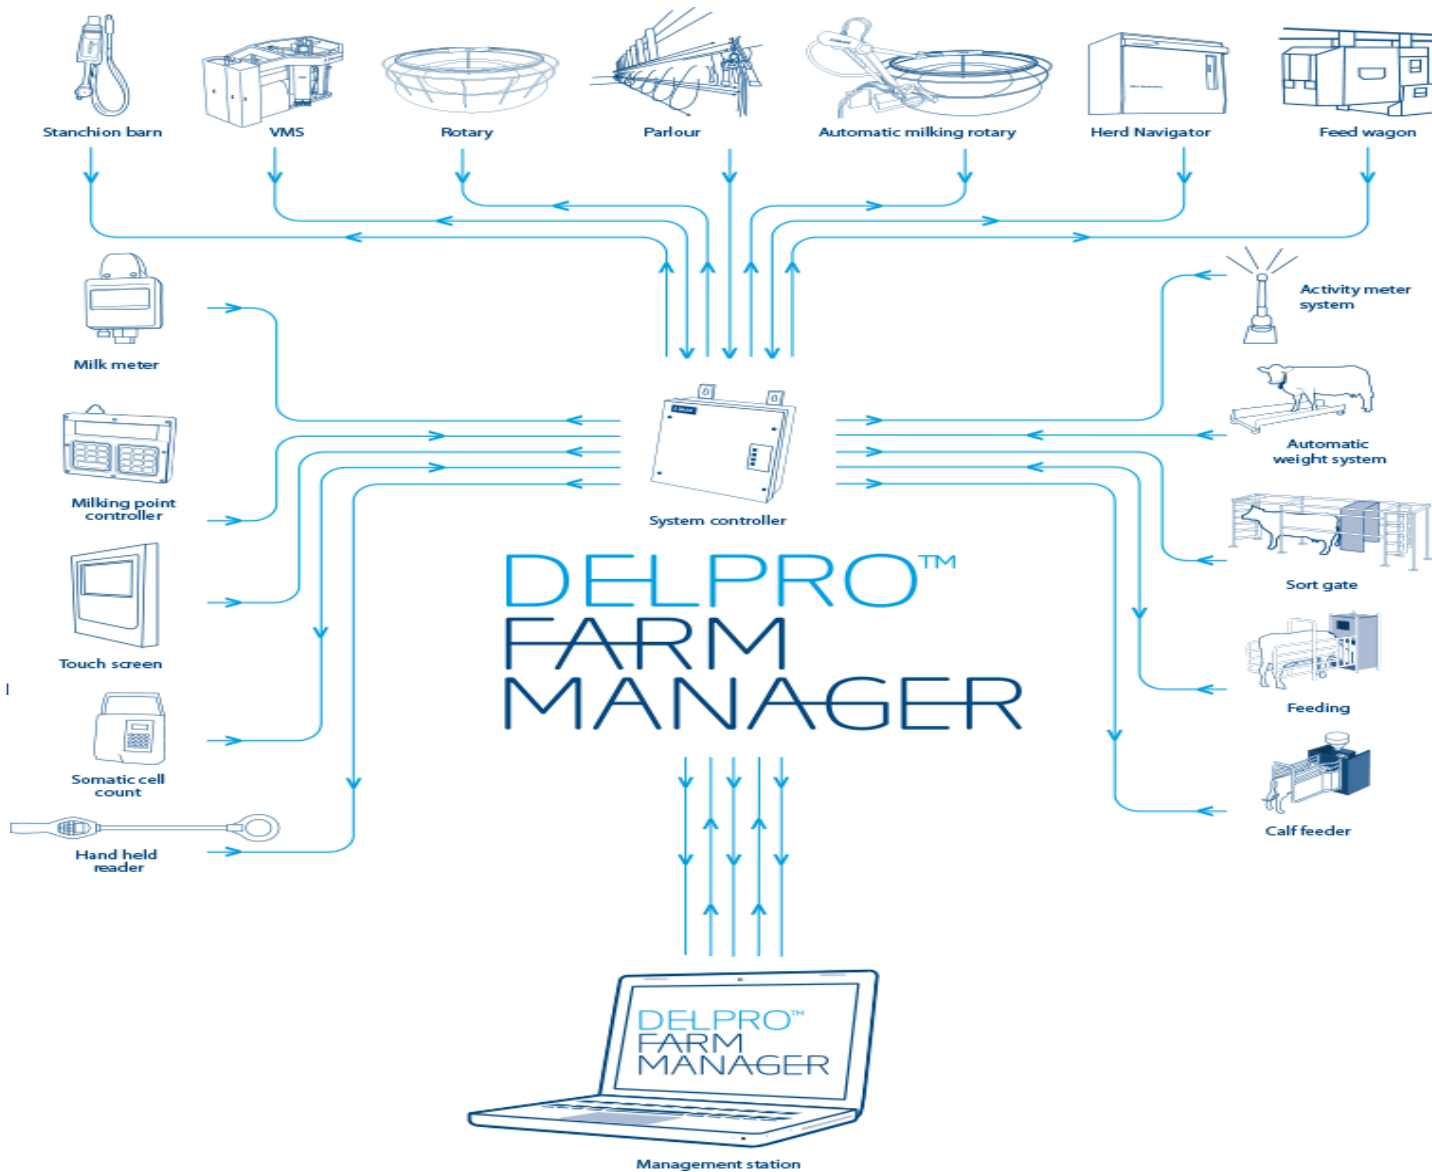

DelPro™ Farm Manager

Самостоятельный удаленный доступ

DELPRO™
FARM
MANAGER

- Предоставляет доступ к данным фермы когда Вы в отъезде.

Internal

DeLaval™ Farm Manager

Удаленное управление Фермой RFC

- 8 портовый предустановленный защищенный роутер
- Kaspersky Antivirus
- LogMeIn Pro

Internal

DelPro™ Farm Manager

Удаленное управление Фермой RFC

Interna

DelPro™ Farm Manager

DePro™ Farm Manager

Herd Navigator Это проактивная система управления стадом

Доильная система: VMS или Parlour

Воспроизводство

- Охота
- Стельность
- Нарушение репродуктивной функции

Здоровье

- Мастит
- Кетоз

Сбалансированное кормление

- Выявляет дисбаланс протеина и энергетических веществ в корме

DelPro™ Farm Manager Визуальный контроль

- Изображение передается по WIFI и радиоканалу.
- Просмотр с любого смартфона, специального приемника, трансляция через интернет.

Менеджер фермы DeIPro™

Климат контроль, везде где удобно

- Блок контролирует климат в коровнике, работу навозоудаления, штор, и тд
- Возможность удаленного управления с любого смартфона.
- Управление и контроль через интернет с помощью RFC