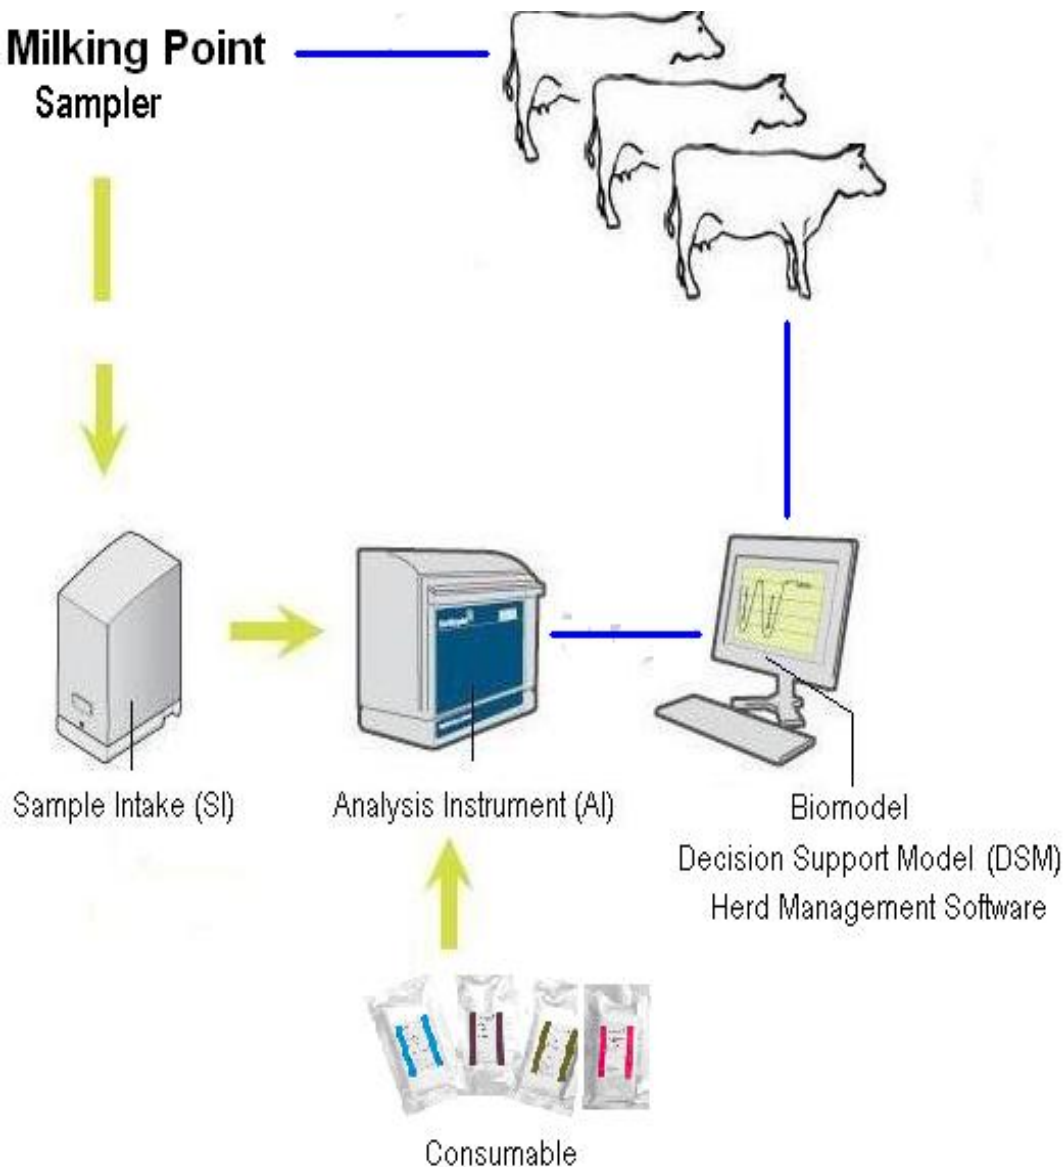

DelPro™ Farm Manager

Самостоятельный удаленный доступ

DELPRO™
FARM
MANAGER

- Предоставляет доступ к данным фермы когда Вы в отъезде.

Internal

DeLaval™ Farm Manager

Удаленное управление Фермой RFC

- 8 портовый предустановленный защищенный роутер
- Kaspersky Antivirus
- LogMeIn Pro

Internal

DelPro™ Farm Manager

Удаленное управление Фермой RFC

Interna

DelPro™ Farm Manager

DePro™ Farm Manager

Herd Navigator Это проактивная система управления стадом

Доильная система: VMS или Parlour

Воспроизводство

- Охота
- Стельность
- Нарушение репродуктивной функции

Здоровье

- Мастит
- Кетоз

Сбалансированное кормление

- Выявляет дисбаланс протеина и энергетических веществ в корме

DelPro™ Farm Manager Визуальный контроль

- Изображение передается по WIFI и радиоканалу.
- Просмотр с любого смартфона, специального приемника, трансляция через интернет.

Менеджер фермы DeIPro™

Климат контроль, везде где удобно

- Блок контролирует климат в коровнике, работу навозоудаления, штор, и тд
- Возможность удаленного управления с любого смартфона.
- Управление и контроль через интернет с помощью RFC