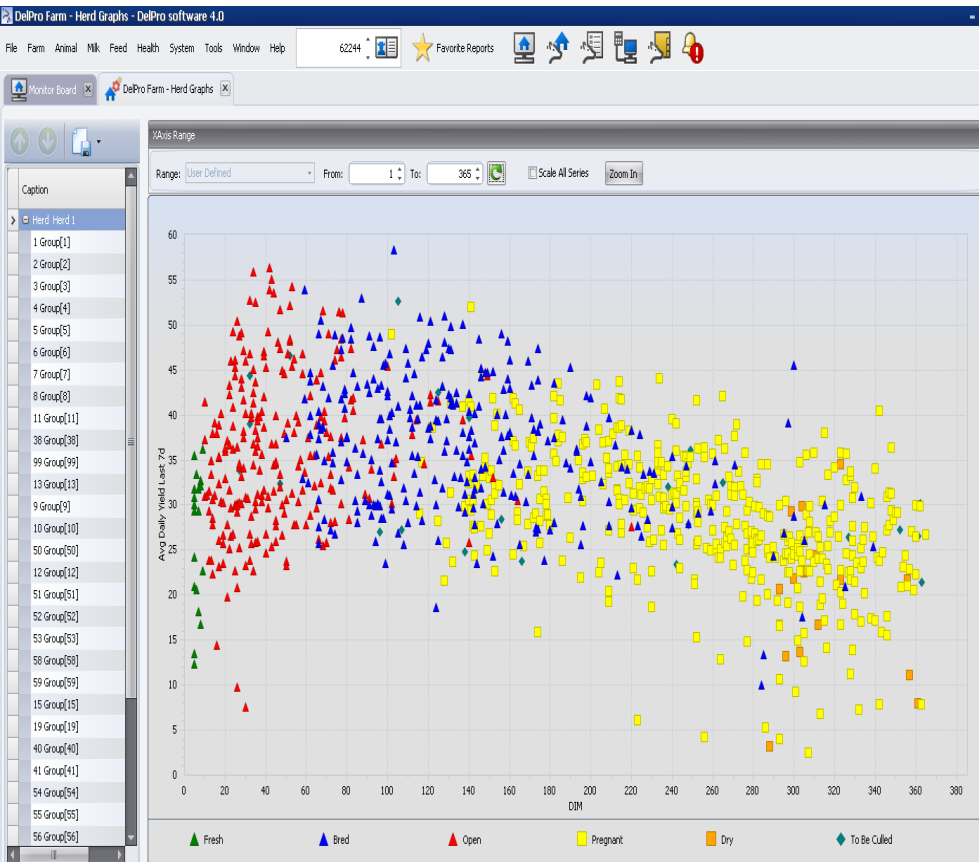

DelPro™ Farm Manager

Управление Фермой, как это должно быть

DelPro™ Farm Manager 10 событий

DELPRO™
FARM
MANAGER

- Минимум 10 событий по воспроизводству у каждой коровы за лактацию
- 10000 событий для стада 1000 животных.
- Это около 28 событий в день. Каждый день.

DelPro™ Farm Manager

Самостоятельный удаленный доступ

DELPRO™
FARM
MANAGER

- Предоставляет доступ к данным фермы когда Вы в отъезде.

Internal

DeLaval™ Farm Manager

Удаленное управление Фермой RFC

- 8 портовый предустановленный защищенный роутер
- Kaspersky Antivirus
- LogMeIn Pro

Internal

DelPro™ Farm Manager

Удаленное управление Фермой RFC

Interna

DelPro™ Farm Manager

DePro™ Farm Manager

Herd Navigator Это проактивная система управления стадом

Доильная система: VMS или Parlour

Воспроизводство

- Охота
- Стельность
- Нарушение репродуктивной функции

Здоровье

- Мастит
- Кетоз

Сбалансированное кормление

- Выявляет дисбаланс протеина и энергетических веществ в корме

DelPro™ Farm Manager Визуальный контроль