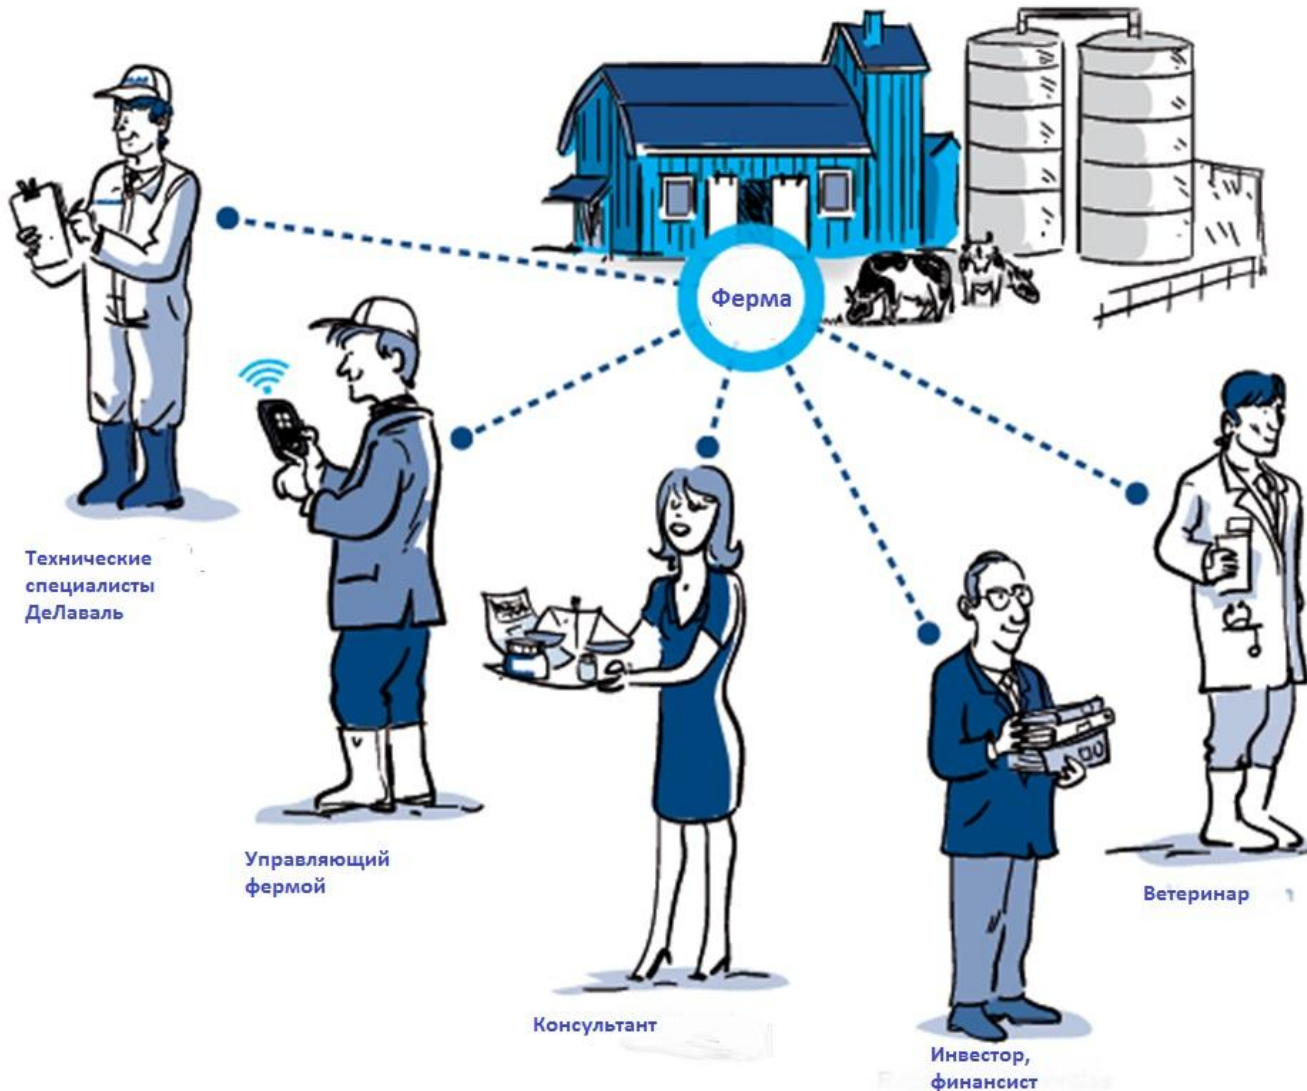

DelPro™ Farm Manager

Самостоятельный удаленный доступ

DELPRO™
FARM
MANAGER

- Предоставляет доступ к данным фермы когда Вы в отъезде.

Internal

DeLaval™ Farm Manager

Удаленное управление Фермой RFC

- 8 портовый предустановленный защищенный роутер
- Kaspersky Antivirus
- LogMeIn Pro

Internal

DelPro™ Farm Manager

Удаленное управление Фермой RFC

Interna

DelPro™ Farm Manager

DePro™ Farm Manager

Herd Navigator Это проактивная система управления стадом

Доильная система: VMS или Parlour

Воспроизводство

- Охота
- Стельность
- Нарушение репродуктивной функции

Здоровье

- Мастит
- Кетоз

Сбалансированное кормление

- Выявляет дисбаланс протеина и энергетических веществ в корме

DelPro™ Farm Manager Визуальный контроль

- Изображение передается по WIFI и радиоканалу.
- Просмотр с любого смартфона, специального приемника, трансляция через интернет.

Менеджер фермы DeIPro™

Климат контроль, везде где удобно

- Блок контролирует климат в коровнике, работу навозоудаления, штор, и тд
- Возможность удаленного управления с любого смартфона.
- Управление и контроль через интернет с помощью RFC