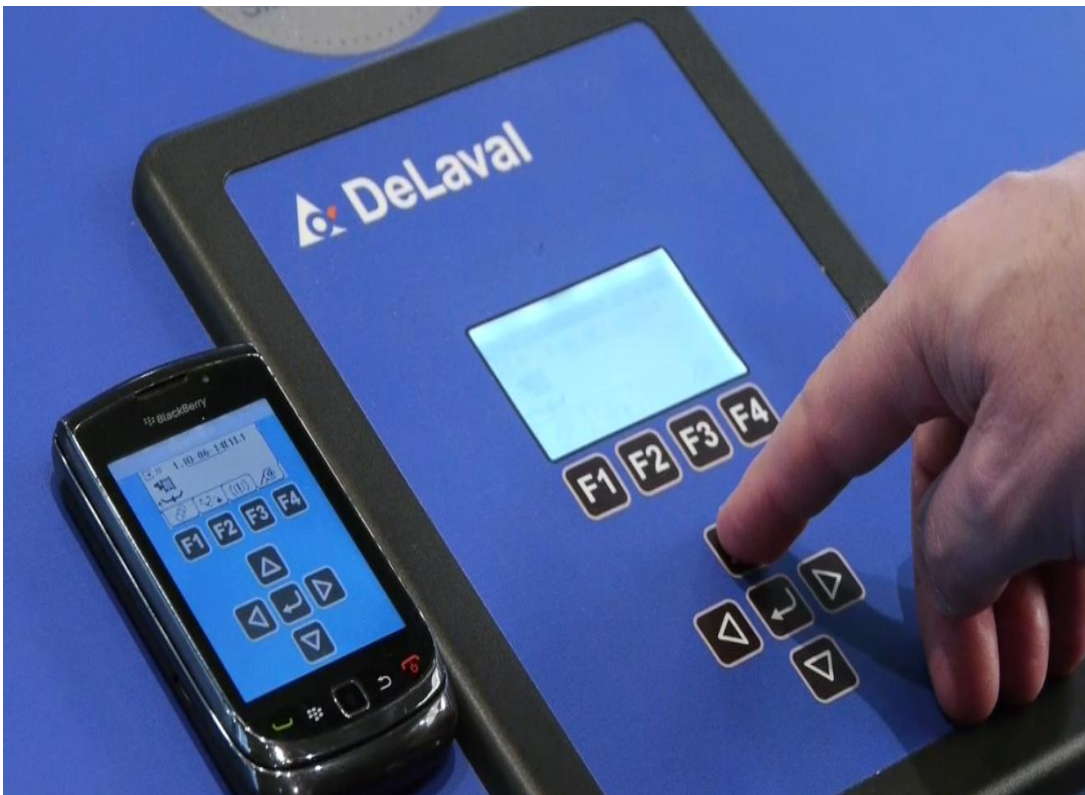

Internal

DelPro™ Farm Manager

Удаленное управление Фермой RFC

Interna

DelPro™ Farm Manager

DePro™ Farm Manager

Herd Navigator Это проактивная система управления стадом

Доильная система: VMS или Parlour

Воспроизводство

- Охота
- Стельность
- Нарушение репродуктивной функции

Здоровье

- Мастит
- Кетоз

Сбалансированное кормление

- Выявляет дисбаланс протеина и энергетических веществ в корме

DelPro™ Farm Manager Визуальный контроль

- Изображение передается по WIFI и радиоканалу.
- Просмотр с любого смартфона, специального приемника, трансляция через интернет.

Менеджер фермы DeIPro™

Климат контроль, везде где удобно

- Блок контролирует климат в коровнике, работу навозоудаления, штор, и тд
- Возможность удаленного управления с любого смартфона.
- Управление и контроль через интернет с помощью RFC